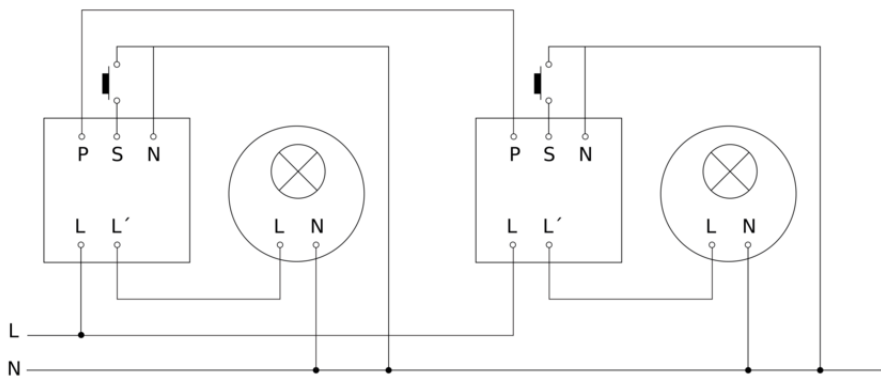

Präsenzmelder - Professional Line

US 360

COM1 - Unterputz
EAN 4007841 007935
Art.-Nr. 007935

US 360

COM1 - Unterputz
EAN 4007841 007935
Art.-Nr. 007935

Schaltplan Master

Schaltplan Master-Master Vernetzung

US 360

COM1 - Unterputz
EAN 4007841 007935
Art.-Nr. 007935

Schaltplan Master-Slave Vernetzung