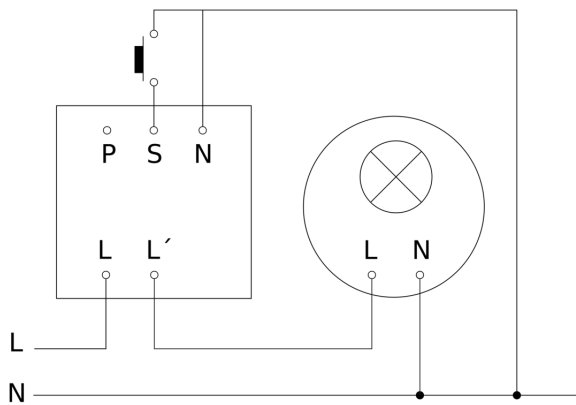

Präsenzmelder - Professional Line

US 360

COM1 - Unterputz
EAN 4007841 007935
Art.-Nr. 007935

US 360

COM1 - Unterputz
EAN 4007841 007935
Art.-Nr. 007935

Schaltplan Master

Schaltplan Master-Master Vernetzung

US 360

COM1 - Unterputz
EAN 4007841 007935
Art.-Nr. 007935

Schaltplan Master-Slave Vernetzung